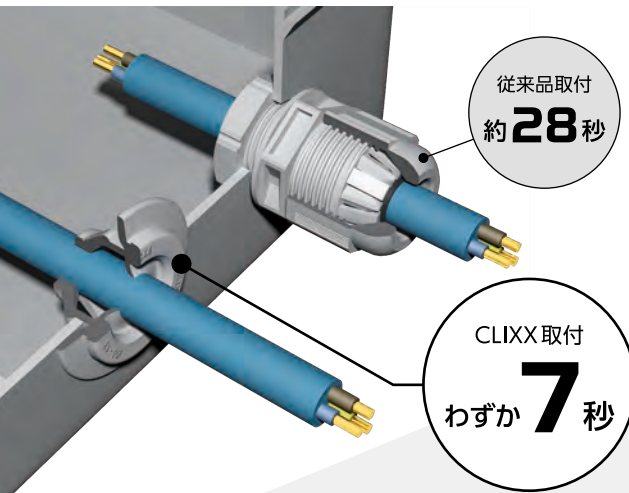

現場をもっとラクに!

中継ボックス配線を省施工

メンブレインエントリー

差し込むだけで施工完了!

CLIXX

クリックス

by **WISKA** 
make power smile

WISKA (ビスカ) 社は1919年創業のドイツメーカーです。

RoHS
指令対応品

省 施 工

工具・ナット不要で今すぐ置き換え可能です。
従来品比較で**施工時間最大75%短縮**。(当社比)

保 護 構 造

IP66/67等級確保。使用温度-40℃~65℃対応。内部の
ツメによりストレインリリーフ(電線保持)機能あり。

耐 候 性

熱可塑性エラストマー樹脂使用。高耐候性を確保。
屋外設置でも安心です。

機 能 性

1種類で幅広いケーブル径に対応、**在庫点数の削減**に
貢献します。出っ張りを抑え、外観もスタイリッシュ。

施工時間の違いを
動画でチェック!

 YouTube

仕様表

型 式	CLIXX 16	CLIXX 20	CLIXX 25
適合ケーブル外径 (mm)	4.5~10	6~13	9~17
取付加工穴径 (mm)	16.7	20.7	25.7
適 応 板 厚 (mm)	0.8~3.5		
梱 包 単 位	50個		

メンブレインエントリー ラインナップ

QUIXX クイックス

部品点数の削減に効果大。
電線最小径1mmから25mmまで、
これ1つで対応可能。

MultiCLIXX マルチクリックス

電線を差し込むだけで施工完了。
ストレインリリーフ(電線保持)機能あり。(EN 62444)
φ4~8×2, φ7~12×2

電気をつなぐ、未来へつなぐ。

 株式会社 **壬生電機製作所** <https://www.mibudenki.co.jp>