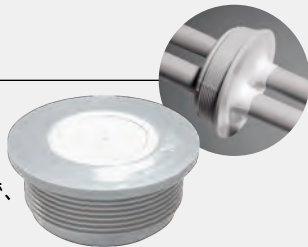

1種類で幅広いケーブル径に対応、**在庫点数の削減**に
貢献します。出っ張りを抑え、外観もスタイリッシュ。

施工時間の違いを
動画でチェック!

 YouTube

仕様表

型 式	CLIXX 16	CLIXX 20	CLIXX 25
適合ケーブル外径 (mm)	4.5~10	6~13	9~17
取付加工穴径 (mm)	16.7	20.7	25.7
適 応 板 厚 (mm)	0.8~3.5		
梱 包 単 位	50個		

メンブレインエントリー ラインナップ

QUIXX クイックス

部品点数の削減に効果大。
電線最小径1mmから25mmまで、
これ1つで対応可能。

MultiCLIXX マルチクリックス

電線を差し込むだけで施工完了。
ストレインリリーフ(電線保持)機能あり。(EN 62444)
φ4~8×2, φ7~12×2

電気をつなぐ、未来へつなぐ。

 株式会社 **壬生電機製作所** <https://www.mibudenki.co.jp>